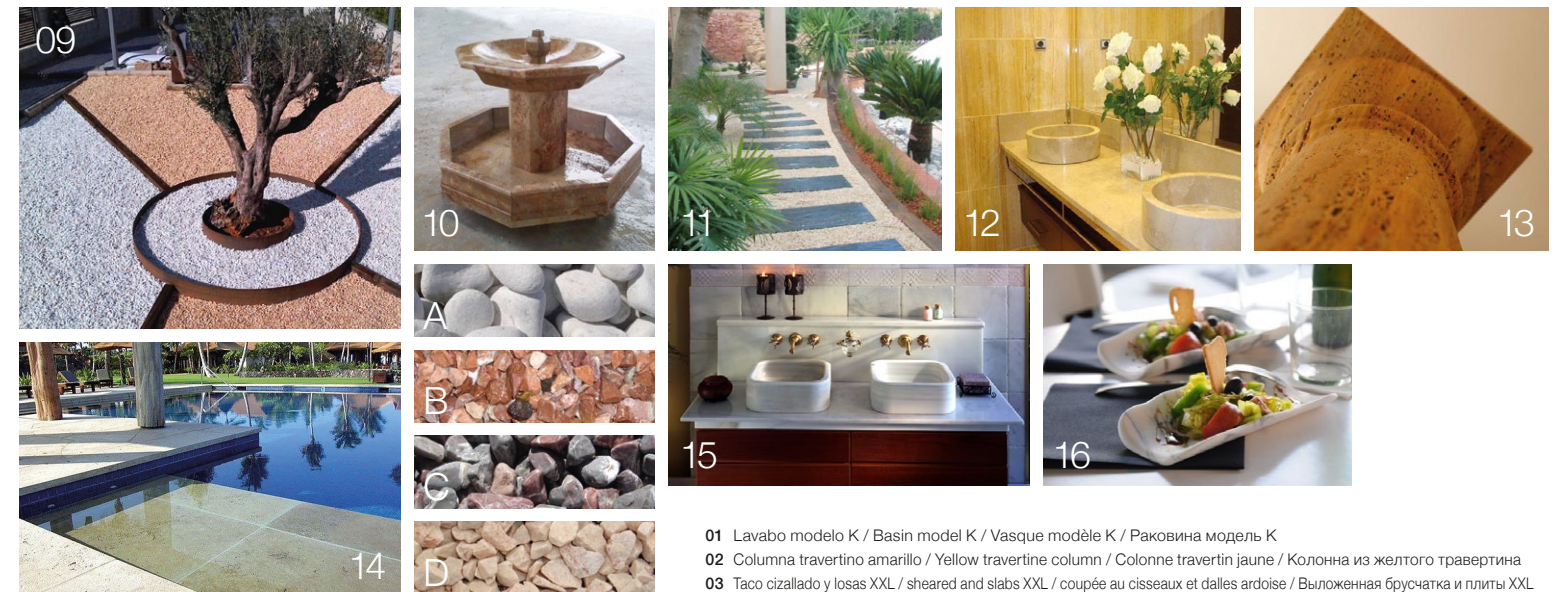

- 01 Maestrazgo cizallada 8-10 cm / Sheared 8-10 cm / Coupée au ciseaux 8-10 cm / Пилено-колотый камень 8-10 см
- 02 Maestrazgo cuadrada W x H x 4-7 cm / Squared W x H x 4-7 cm / Carrée W x H x 4-7 cm / Квадреда W x H x 4-7 см
- 03 Maestrazgo cizallada 6-8 cm / Sheared 6-8 cm / Coupée au ciseaux 6-8 cm / Пилено-колотый камень 6-8 см
- 04 Cizallada mix / Sheared mix / Coupée au ciseaux mix / Пилено-колотый камень
- 05 Taco cizallado 12-15 cm / Sheared 12-15 cm / Coupée au ciseaux 12-15 cm / Пилено-колотая брусчатка 12-15 см
- 06 Maestrazgo cizallada y cuadrada / Sheared and squared / Coupée au ciseaux et carrée / Пилено-колотый камень и квадреда
- 07 Bolo cizallado / Sheared skittle stone / bolo Clivé au ciseaux / Колотая брусчатка
- 08 Taco cizallado 12-15 cm / Sheared 12-15 cm / Coupée au ciseaux 12-15 cm / Пилено-колотая брусчатка 12-15 см
- 09 Taco cizallado 6-7 / 8-10 cm / Sheared 6-7 cm / Coupée au ciseaux 6-7 cm / Пилено-колотая брусчатка 6-7 / 8-10 см
- 10 Taco cizallado 12-15 cm / Sheared 12-15 cm / coupée au ciseaux 12-15 cm / Пилено-колотая брусчатка 12-15 см
- 11 Cuadrada W x H x 25 cm / Squared W x H x 25 cm / Carrée W x H x 25 cm / Квадреда W x H x 25 см
- 12 Taco cizallado 12-15 cm / sheared 12-15 cm / coupée au ciseaux 12-15 / Пилено-колотая брусчатка 12-15 см

- Mármol y travertino
- Marble and travertine
- *Marbre et travertin*
- Мрамор и травертин

- Diseño, paisajismo e interiorismo
- Design, landscaping and interior
- *Design, jardin et intérieur*
- Дизайн, интерьер и ландшафт