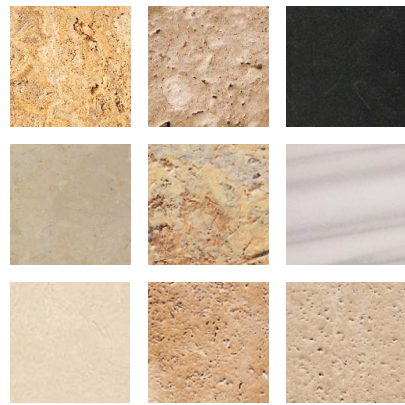

- Mármol y travertino
- Marble and travertine
- *Marbre et travertin*
- Мрамор и травертин